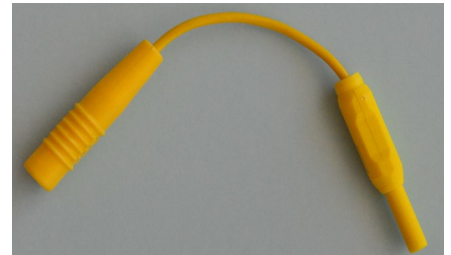

Adaptateurs Divers

- 0022 ADAPTATEUR P/APPAREIL MEDATEC F.MEDATEC 4 BROCHES=>F.SECURITE LG 10cm
- 0024 ADAPTATEUR CONNECTEUR 2MM EN 4MM BLEU
- 0041 ADAPTATEUR FICHE DE SECURITE=>FICHE DE 2mm
- 3718 RACCORD P/2 CORDONS F.SECURITE MALE=>F.SECURITE FEMELLE LG ?
- 5106 ADAPTATEUR CORDON L4CM TRANSFORME CONNECTEUR Ø4MM EN FICHE SECURITE
- 5109 ADAPTATEUR FICHESECURITE MALE =>FICHE LAMELLE 2MM LG.5CM
- 5112 ADAPTATEUR FICHE SECURITE MALE=>FICHE SECURITE F. LG.5CM
- 5114S02 PROLONGATEUR SIMPLE F.SECURITE=>F.SECURITE MALE LG ?
- 5114S02BLINDE PROLONGATEUR BLINDE F.SECURITE =>F.SECURITE MALE LG ?
- 5115S02 PROLONGATEUR DOUBLE F.SECURITE=>F.SECURITE MALE LG.?
- 5116S02 PROLONGATEUR TRIPLE F.SECURITE=>F.SECURITE MALE LG?
- 5117S02 PROLONGATEUR SIMPLE FICHE MALE 4mm=>F.SECURITE LG A PRECISER
- 5118S02 PROLONGATEUR DOUBLE F.MALE 4mm=>F.SECURITE LG A PRECISER
- 5119S02 PROLONGATEUR TRIPLE F.MALE 4mm=>F.SECURITE LG A PRECISER

Adaptateurs

0022

0024

0041

5106

5109

5112

5114S02