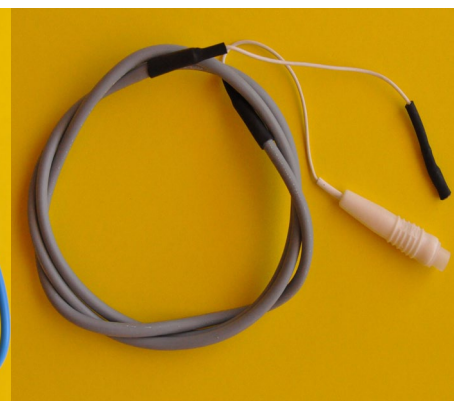

5114S02Blin-