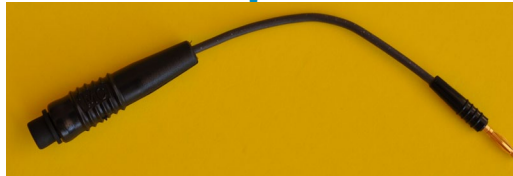

Adaptateurs Divers

- 0022 ADAPTATEUR P/APPAREIL MEDATEC F.MEDATEC 4 BROCHES=>F.SECURITE LG 10cm
- 0024 ADAPTATEUR CONNECTEUR 2MM EN 4MM BLEU
- 0041 ADAPTATEUR FICHE DE SECURITE=>FICHE DE 2mm
- 3718 RACCORD P/2 CORDONS F.SECURITE MALE=>F.SECURITE FEMELLE LG ?
- 5106 ADAPTATEUR CORDON L4CM TRANSFORME CONNECTEUR Ø4MM EN FICHE SECURITE
- 5109 ADAPTATEUR FICHESECURITE MALE =>FICHE LAMELLE 2MM LG.5CM
- 5112 ADAPTATEUR FICHE SECURITE MALE=>FICHE SECURITE F. LG.5CM
- 5114S02 PROLONGATEUR SIMPLE F.SECURITE=>F.SECURITE MALE LG ?
- 5114S02BLINDE PROLONGATEUR BLINDE F.SECURITE =>F.SECURITE MALE LG ?
- 5115S02 PROLONGATEUR DOUBLE F.SECURITE=>F.SECURITE MALE LG.?
- 5116S02 PROLONGATEUR TRIPLE F.SECURITE=>F.SECURITE MALE LG?
- 5117S02 PROLONGATEUR SIMPLE FICHE MALE 4mm=>F.SECURITE LG A PRECISER
- 5118S02 PROLONGATEUR DOUBLE F.MALE 4mm=>F.SECURITE LG A PRECISER
- 5119S02 PROLONGATEUR TRIPLE F.MALE 4mm=>F.SECURITE LG A PRECISER

Adaptateurs

0022

0024

0041

5106

5109

5112

5114S02