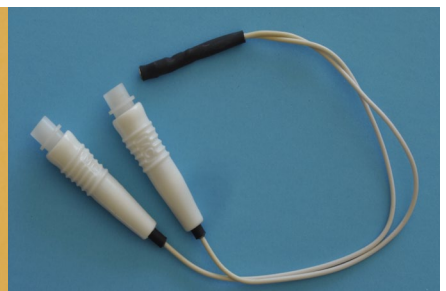

Adaptateurs Divers

- 0022 ADAPTATEUR P/APPAREIL MEDATEC F.MEDATEC 4 BROCHES=>F.SECURITE LG 10cm
- 0024 ADAPTATEUR CONNECTEUR 2MM EN 4MM BLEU
- 0041 ADAPTATEUR FICHE DE SECURITE=>FICHE DE 2mm
- 3718 RACCORD P/2 CORDONS F.SECURITE MALE=>F.SECURITE FEMELLE LG ?
- 5106 ADAPTATEUR CORDON L4CM TRANSFORME CONNECTEUR Ø4MM EN FICHE SECURITE
- 5109 ADAPTATEUR FICHESECURITE MALE =>FICHE LAMELLE 2MM LG.5CM
- 5112 ADAPTATEUR FICHE SECURITE MALE=>FICHE SECURITE F. LG.5CM
- 5114S02 PROLONGATEUR SIMPLE F.SECURITE=>F.SECURITE MALE LG ?
- 5114S02BLINDE PROLONGATEUR BLINDE F.SECURITE =>F.SECURITE MALE LG ?
- 5115S02 PROLONGATEUR DOUBLE F.SECURITE=>F.SECURITE MALE LG.?
- 5116S02 PROLONGATEUR TRIPLE F.SECURITE=>F.SECURITE MALE LG?
- 5117S02 PROLONGATEUR SIMPLE FICHE MALE 4mm=>F.SECURITE LG A PRECISER
- 5118S02 PROLONGATEUR DOUBLE F.MALE 4mm=>F.SECURITE LG A PRECISER
- 5119S02 PROLONGATEUR TRIPLE F.MALE 4mm=>F.SECURITE LG A PRECISER

5114S02Blin-

5115S02

5116S02

5117S02

5119S020

5118S02

3718