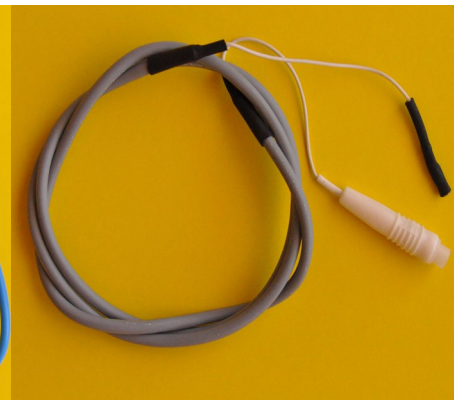

5114S02Blin-