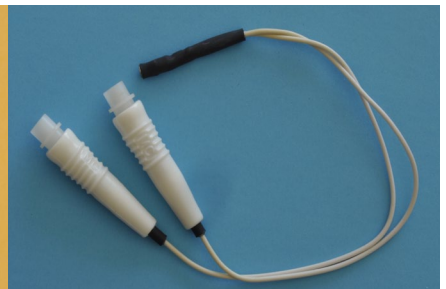

Adaptateurs Divers

- 0022 ADAPTATEUR P/APPAREIL MEDATEC F.MEDATEC 4 BROCHES=>F.SECURITE LG 10cm
- 0024 ADAPTATEUR CONNECTEUR 2MM EN 4MM BLEU
- 0041 ADAPTATEUR FICHE DE SECURITE=>FICHE DE 2mm
- 3718 RACCORD P/2 CORDONS F.SECURITE MALE=>F.SECURITE FEMELLE LG ?
- 5106 ADAPTATEUR CORDON L4CM TRANSFORME CONNECTEUR Ø4MM EN FICHE SECURITE
- 5109 ADAPTATEUR FICHESECURITE MALE =>FICHE LAMELLE 2MM LG.5CM
- 5112 ADAPTATEUR FICHE SECURITE MALE=>FICHE SECURITE F. LG.5CM
- 5114S02 PROLONGATEUR SIMPLE F.SECURITE=>F.SECURITE MALE LG ?
- 5114S02BLINDE PROLONGATEUR BLINDE F.SECURITE =>F.SECURITE MALE LG ?
- 5115S02 PROLONGATEUR DOUBLE F.SECURITE=>F.SECURITE MALE LG.?
- 5116S02 PROLONGATEUR TRIPLE F.SECURITE=>F.SECURITE MALE LG?
- 5117S02 PROLONGATEUR SIMPLE FICHE MALE 4mm=>F.SECURITE LG A PRECISER
- 5118S02 PROLONGATEUR DOUBLE F.MALE 4mm=>F.SECURITE LG A PRECISER
- 5119S02 PROLONGATEUR TRIPLE F.MALE 4mm=>F.SECURITE LG A PRECISER

5114S02Blin-

5115S02

5116S02

5117S02

5119S020

5118S02

3718