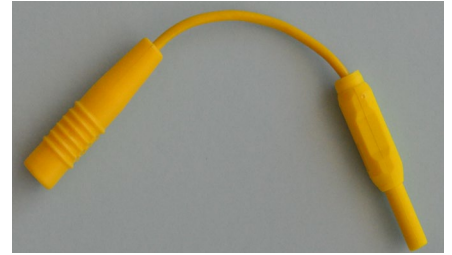

Adaptateurs Divers

- 0022 ADAPTATEUR P/APPAREIL MEDATEC F.MEDATEC 4 BROCHES=>F.SECURITE LG 10cm
- 0024 ADAPTATEUR CONNECTEUR 2MM EN 4MM BLEU
- 0041 ADAPTATEUR FICHE DE SECURITE=>FICHE DE 2mm
- 3718 RACCORD P/2 CORDONS F.SECURITE MALE=>F.SECURITE FEMELLE LG ?
- 5106 ADAPTATEUR CORDON L4CM TRANSFORME CONNECTEUR Ø4MM EN FICHE SECURITE
- 5109 ADAPTATEUR FICHESECURITE MALE =>FICHE LAMELLE 2MM LG.5CM
- 5112 ADAPTATEUR FICHE SECURITE MALE=>FICHE SECURITE F. LG.5CM
- 5114S02 PROLONGATEUR SIMPLE F.SECURITE=>F.SECURITE MALE LG ?
- 5114S02BLINDE PROLONGATEUR BLINDE F.SECURITE =>F.SECURITE MALE LG ?
- 5115S02 PROLONGATEUR DOUBLE F.SECURITE=>F.SECURITE MALE LG.?
- 5116S02 PROLONGATEUR TRIPLE F.SECURITE=>F.SECURITE MALE LG?
- 5117S02 PROLONGATEUR SIMPLE FICHE MALE 4mm=>F.SECURITE LG A PRECISER
- 5118S02 PROLONGATEUR DOUBLE F.MALE 4mm=>F.SECURITE LG A PRECISER
- 5119S02 PROLONGATEUR TRIPLE F.MALE 4mm=>F.SECURITE LG A PRECISER

Adaptateurs

0022

0024

0041

5106

5109

5112

5114S02