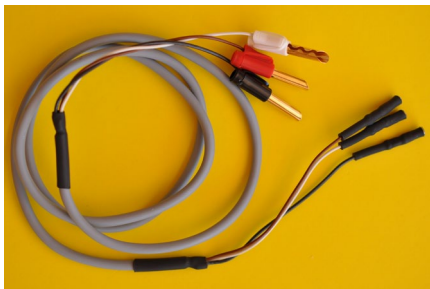

Adaptateurs Divers

- 0022 ADAPTATEUR P/APPAREIL MEDATEC F.MEDATEC 4 BROCHES=>F.SECURITE LG 10cm
- 0024 ADAPTATEUR CONNECTEUR 2MM EN 4MM BLEU
- 0041 ADAPTATEUR FICHE DE SECURITE=>FICHE DE 2mm
- 3718 RACCORD P/2 CORDONS F.SECURITE MALE=>F.SECURITE FEMELLE LG ?
- 5106 ADAPTATEUR CORDON L4CM TRANSFORME CONNECTEUR Ø4MM EN FICHE SECURITE
- 5109 ADAPTATEUR FICHESECURITE MALE =>FICHE LAMELLE 2MM LG.5CM
- 5112 ADAPTATEUR FICHE SECURITE MALE=>FICHE SECURITE F. LG.5CM
- 5114S02 PROLONGATEUR SIMPLE F.SECURITE=>F.SECURITE MALE LG ?
- 5114S02BLINDE PROLONGATEUR BLINDE F.SECURITE =>F.SECURITE MALE LG ?
- 5115S02 PROLONGATEUR DOUBLE F.SECURITE=>F.SECURITE MALE LG.?
- 5116S02 PROLONGATEUR TRIPLE F.SECURITE=>F.SECURITE MALE LG?
- 5117S02 PROLONGATEUR SIMPLE FICHE MALE 4mm=>F.SECURITE LG A PRECISER
- 5118S02 PROLONGATEUR DOUBLE F.MALE 4mm=>F.SECURITE LG A PRECISER
- 5119S02 PROLONGATEUR TRIPLE F.MALE 4mm=>F.SECURITE LG A PRECISER

5114S02Blin-

5115S02

5116S02

5117S02

5119S020

5118S02

3718