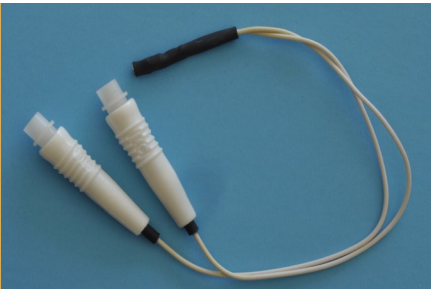

Adaptateurs Divers

- 0022 ADAPTATEUR P/APPAREIL MEDATEC F.MEDATEC 4 BROCHES=>F.SECURITE LG 10cm
- 0024 ADAPTATEUR CONNECTEUR 2MM EN 4MM BLEU
- 0041 ADAPTATEUR FICHE DE SECURITE=>FICHE DE 2mm
- 3718 RACCORD P/2 CORDONS F.SECURITE MALE=>F.SECURITE FEMELLE LG ?
- 5106 ADAPTATEUR CORDON L4CM TRANSFORME CONNECTEUR Ø4MM EN FICHE SECURITE
- 5109 ADAPTATEUR FICHESECURITE MALE =>FICHE LAMELLE 2MM LG.5CM
- 5112 ADAPTATEUR FICHE SECURITE MALE=>FICHE SECURITE F. LG.5CM
- 5114S02 PROLONGATEUR SIMPLE F.SECURITE=>F.SECURITE MALE LG ?
- 5114S02BLINDE PROLONGATEUR BLINDE F.SECURITE =>F.SECURITE MALE LG ?
- 5115S02 PROLONGATEUR DOUBLE F.SECURITE=>F.SECURITE MALE LG.?
- 5116S02 PROLONGATEUR TRIPLE F.SECURITE=>F.SECURITE MALE LG?
- 5117S02 PROLONGATEUR SIMPLE FICHE MALE 4mm=>F.SECURITE LG A PRECISER
- 5118S02 PROLONGATEUR DOUBLE F.MALE 4mm=>F.SECURITE LG A PRECISER
- 5119S02 PROLONGATEUR TRIPLE F.MALE 4mm=>F.SECURITE LG A PRECISER

5114S02Blin-

5115S02

5116S02

5117S02

5119S020

5118S02

3718