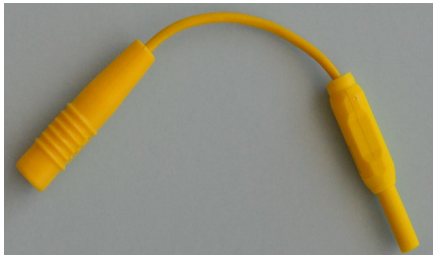

Adaptateurs Divers

- 0022 ADAPTATEUR P/APPAREIL MEDATEC F.MEDATEC 4 BROCHES=>F.SECURITE LG 10cm
- 0024 ADAPTATEUR CONNECTEUR 2MM EN 4MM BLEU
- 0041 ADAPTATEUR FICHE DE SECURITE=>FICHE DE 2mm
- 3718 RACCORD P/2 CORDONS F.SECURITE MALE=>F.SECURITE FEMELLE LG ?
- 5106 ADAPTATEUR CORDON L4CM TRANSFORME CONNECTEUR Ø4MM EN FICHE SECURITE
- 5109 ADAPTATEUR FICHESECURITE MALE =>FICHE LAMELLE 2MM LG.5CM
- 5112 ADAPTATEUR FICHE SECURITE MALE=>FICHE SECURITE F. LG.5CM
- 5114S02 PROLONGATEUR SIMPLE F.SECURITE=>F.SECURITE MALE LG ?
- 5114S02BLINDE PROLONGATEUR BLINDE F.SECURITE =>F.SECURITE MALE LG ?
- 5115S02 PROLONGATEUR DOUBLE F.SECURITE=>F.SECURITE MALE LG.?
- 5116S02 PROLONGATEUR TRIPLE F.SECURITE=>F.SECURITE MALE LG?
- 5117S02 PROLONGATEUR SIMPLE FICHE MALE 4mm=>F.SECURITE LG A PRECISER
- 5118S02 PROLONGATEUR DOUBLE F.MALE 4mm=>F.SECURITE LG A PRECISER
- 5119S02 PROLONGATEUR TRIPLE F.MALE 4mm=>F.SECURITE LG A PRECISER

Adaptateurs

0022

0024

0041

5106

5109

5112

5114S02