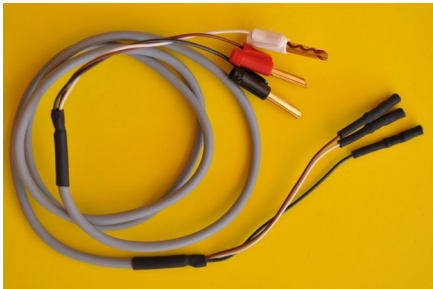

Adaptateurs Divers

- 0022 ADAPTATEUR P/APPAREIL MEDATEC F.MEDATEC 4 BROCHES=>F.SECURITE LG 10cm
- 0024 ADAPTATEUR CONNECTEUR 2MM EN 4MM BLEU
- 0041 ADAPTATEUR FICHE DE SECURITE=>FICHE DE 2mm
- 3718 RACCORD P/2 CORDONS F.SECURITE MALE=>F.SECURITE FEMELLE LG ?
- 5106 ADAPTATEUR CORDON L4CM TRANSFORME CONNECTEUR Ø4MM EN FICHE SECURITE
- 5109 ADAPTATEUR FICHESECURITE MALE =>FICHE LAMELLE 2MM LG.5CM
- 5112 ADAPTATEUR FICHE SECURITE MALE=>FICHE SECURITE F. LG.5CM
- 5114S02 PROLONGATEUR SIMPLE F.SECURITE=>F.SECURITE MALE LG ?
- 5114S02BLINDE PROLONGATEUR BLINDE F.SECURITE =>F.SECURITE MALE LG ?
- 5115S02 PROLONGATEUR DOUBLE F.SECURITE=>F.SECURITE MALE LG.?
- 5116S02 PROLONGATEUR TRIPLE F.SECURITE=>F.SECURITE MALE LG?
- 5117S02 PROLONGATEUR SIMPLE FICHE MALE 4mm=>F.SECURITE LG A PRECISER
- 5118S02 PROLONGATEUR DOUBLE F.MALE 4mm=>F.SECURITE LG A PRECISER
- 5119S02 PROLONGATEUR TRIPLE F.MALE 4mm=>F.SECURITE LG A PRECISER

5114S02Blin-

5115S02

5116S02

5117S02

5119S020

5118S02

3718