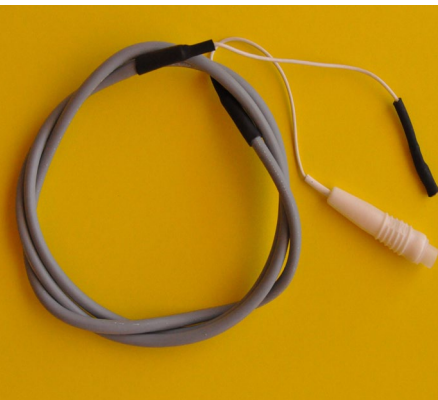

5114S02Blin-