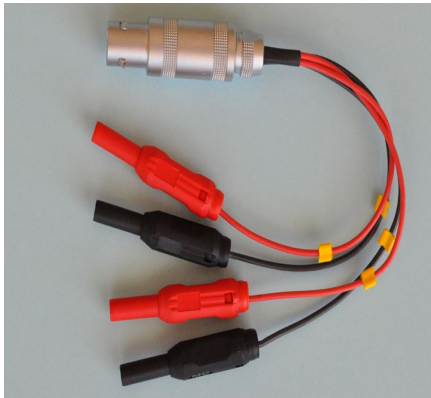

Adaptateurs Divers

- 0022 ADAPTATEUR P/APPAREIL MEDATEC F.MEDATEC 4 BROCHES=>F.SECURITE LG 10cm
- 0024 ADAPTATEUR CONNECTEUR 2MM EN 4MM BLEU
- 0041 ADAPTATEUR FICHE DE SECURITE=>FICHE DE 2mm
- 3718 RACCORD P/2 CORDONS F.SECURITE MALE=>F.SECURITE FEMELLE LG ?
- 5106 ADAPTATEUR CORDON L4CM TRANSFORME CONNECTEUR Ø4MM EN FICHE SECURITE
- 5109 ADAPTATEUR FICHESECURITE MALE =>FICHE LABELLE 2MM LG.5CM
- 5112 ADAPTATEUR FICHE SECURITE MALE=>FICHE SECURITE F. LG.5CM
- 5114S02 PROLONGATEUR SIMPLE F.SECURITE=>F.SECURITE MALE LG ?
- 5114S02BLINDE PROLONGATEUR BLINDE F.SECURITE =>F.SECURITE MALE LG ?
- 5115S02 PROLONGATEUR DOUBLE F.SECURITE=>F.SECURITE MALE LG.?
- 5116S02 PROLONGATEUR TRIPLE F.SECURITE=>F.SECURITE MALE LG?
- 5117S02 PROLONGATEUR SIMPLE FICHE MALE 4mm=>F.SECURITE LG A PRECISER
- 5118S02 PROLONGATEUR DOUBLE F.MALE 4mm=>F.SECURITE LG A PRECISER
- 5119S02 PROLONGATEUR TRIPLE F.MALE 4mm=>F.SECURITE LG A PRECISER

Adaptateurs

0022

0024

0041

5106

5109

5112

5114S02