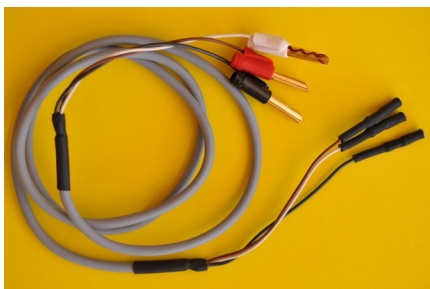

Adaptateurs Divers

- 0022 ADAPTATEUR P/APPAREIL MEDATEC F.MEDATEC 4 BROCHES=>F.SECURITE LG 10cm
- 0024 ADAPTATEUR CONNECTEUR 2MM EN 4MM BLEU
- 0041 ADAPTATEUR FICHE DE SECURITE=>FICHE DE 2mm
- 3718 RACCORD P/2 CORDONS F.SECURITE MALE=>F.SECURITE FEMELLE LG ?
- 5106 ADAPTATEUR CORDON L4CM TRANSFORME CONNECTEUR Ø4MM EN FICHE SECURITE
- 5109 ADAPTATEUR FICHESECURITE MALE =>FICHE LABELLE 2MM LG.5CM
- 5112 ADAPTATEUR FICHE SECURITE MALE=>FICHE SECURITE F. LG.5CM
- 5114S02 PROLONGATEUR SIMPLE F.SECURITE=>F.SECURITE MALE LG ?
- 5114S02BLINDE PROLONGATEUR BLINDE F.SECURITE =>F.SECURITE MALE LG ?
- 5115S02 PROLONGATEUR DOUBLE F.SECURITE=>F.SECURITE MALE LG.?
- 5116S02 PROLONGATEUR TRIPLE F.SECURITE=>F.SECURITE MALE LG?
- 5117S02 PROLONGATEUR SIMPLE FICHE MALE 4mm=>F.SECURITE LG A PRECISER
- 5118S02 PROLONGATEUR DOUBLE F.MALE 4mm=>F.SECURITE LG A PRECISER
- 5119S02 PROLONGATEUR TRIPLE F.MALE 4mm=>F.SECURITE LG A PRECISER

5114S02Blin-

5115S02

5116S02

5117S02

5119S020

5118S02

3718