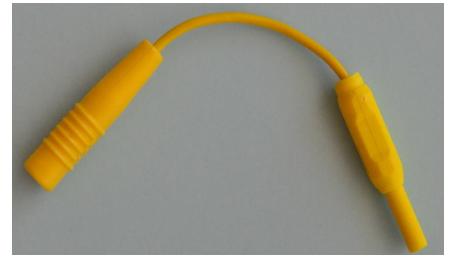

Adaptateurs Divers

- 0022 ADAPTATEUR P/APPAREIL MEDATEC F.MEDATEC 4 BROCHES=>F.SECURITE LG 10cm
- 0024 ADAPTATEUR CONNECTEUR 2MM EN 4MM BLEU
- 0041 ADAPTATEUR FICHE DE SECURITE=>FICHE DE 2mm
- 3718 RACCORD P/2 CORDONS F.SECURITE MALE=>F.SECURITE FEMELLE LG ?
- 5106 ADAPTATEUR CORDON L4CM TRANSFORME CONNECTEUR Ø4MM EN FICHE SECURITE
- 5109 ADAPTATEUR FICHESECURITE MALE =>FICHE LABELLE 2MM LG.5CM
- 5112 ADAPTATEUR FICHE SECURITE MALE=>FICHE SECURITE F. LG.5CM
- 5114S02 PROLONGATEUR SIMPLE F.SECURITE=>F.SECURITE MALE LG ?
- 5114S02BLINDE PROLONGATEUR BLINDE F.SECURITE =>F.SECURITE MALE LG ?
- 5115S02 PROLONGATEUR DOUBLE F.SECURITE=>F.SECURITE MALE LG.?
- 5116S02 PROLONGATEUR TRIPLE F.SECURITE=>F.SECURITE MALE LG?
- 5117S02 PROLONGATEUR SIMPLE FICHE MALE 4mm=>F.SECURITE LG A PRECISER
- 5118S02 PROLONGATEUR DOUBLE F.MALE 4mm=>F.SECURITE LG A PRECISER
- 5119S02 PROLONGATEUR TRIPLE F.MALE 4mm=>F.SECURITE LG A PRECISER

Adaptateurs

0022

0024

0041

5106

5109

5112

5114S02