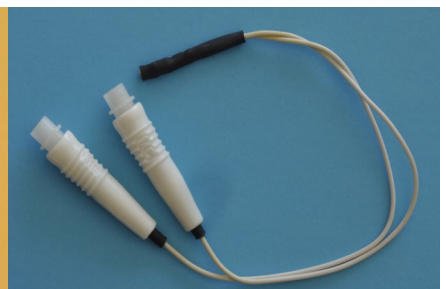

Adaptateurs Divers

- 0022 ADAPTATEUR P/APPAREIL MEDATEC F.MEDATEC 4 BROCHES=>F.SECURITE LG 10cm
- 0024 ADAPTATEUR CONNECTEUR 2MM EN 4MM BLEU
- 0041 ADAPTATEUR FICHE DE SECURITE=>FICHE DE 2mm
- 3718 RACCORD P/2 CORDONS F.SECURITE MALE=>F.SECURITE FEMELLE LG ?
- 5106 ADAPTATEUR CORDON L4CM TRANSFORME CONNECTEUR Ø4MM EN FICHE SECURITE
- 5109 ADAPTATEUR FICHESECURITE MALE =>FICHE LABELLE 2MM LG.5CM
- 5112 ADAPTATEUR FICHE SECURITE MALE=>FICHE SECURITE F. LG.5CM
- 5114S02 PROLONGATEUR SIMPLE F.SECURITE=>F.SECURITE MALE LG ?
- 5114S02BLINDE PROLONGATEUR BLINDE F.SECURITE =>F.SECURITE MALE LG ?
- 5115S02 PROLONGATEUR DOUBLE F.SECURITE=>F.SECURITE MALE LG.?
- 5116S02 PROLONGATEUR TRIPLE F.SECURITE=>F.SECURITE MALE LG?
- 5117S02 PROLONGATEUR SIMPLE FICHE MALE 4mm=>F.SECURITE LG A PRECISER
- 5118S02 PROLONGATEUR DOUBLE F.MALE 4mm=>F.SECURITE LG A PRECISER
- 5119S02 PROLONGATEUR TRIPLE F.MALE 4mm=>F.SECURITE LG A PRECISER

5114S02Blin-

5115S02

5116S02

5117S02

5119S020

5118S02

3718