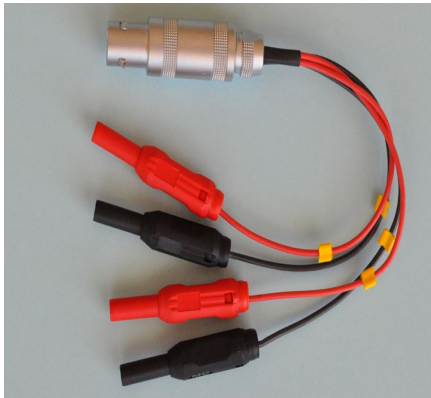

## Adaptateurs Divers

- 0022 ADAPTATEUR P/APPAREIL MEDATEC F.MEDATEC 4 BROCHES=>F.SECURITE LG 10cm
- 0024 ADAPTATEUR CONNECTEUR 2MM EN 4MM BLEU
- 0041 ADAPTATEUR FICHE DE SECURITE=>FICHE DE 2mm
- 3718 RACCORD P/2 CORDONS F.SECURITE MALE=>F.SECURITE FEMELLE LG ?
- 5106 ADAPTATEUR CORDON L4CM TRANSFORME CONNECTEUR Ø4MM EN FICHE SECURITE
- 5109 ADAPTATEUR FICHESECURITE MALE =>FICHE LAMELLE 2MM LG.5CM
- 5112 ADAPTATEUR FICHE SECURITE MALE=>FICHE SECURITE F. LG.5CM
- 5114S02 PROLONGATEUR SIMPLE F.SECURITE=>F.SECURITE MALE LG ?
- 5114S02BLINDE PROLONGATEUR BLINDE F.SECURITE =>F.SECURITE MALE LG ?
- 5115S02 PROLONGATEUR DOUBLE F.SECURITE=>F.SECURITE MALE LG.?
- 5116S02 PROLONGATEUR TRIPLE F.SECURITE=>F.SECURITE MALE LG?
- 5117S02 PROLONGATEUR SIMPLE FICHE MALE 4mm=>F.SECURITE LG A PRECISER
- 5118S02 PROLONGATEUR DOUBLE F.MALE 4mm=>F.SECURITE LG A PRECISER
- 5119S02 PROLONGATEUR TRIPLE F.MALE 4mm=>F.SECURITE LG A PRECISER

# Adaptateurs

0022

0024

0041

5106

5109

5112

5114S02