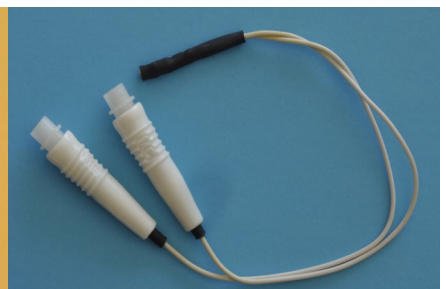

## Adaptateurs Divers

- 0022 ADAPTATEUR P/APPAREIL MEDATEC F.MEDATEC 4 BROCHES=>F.SECURITE LG 10cm
- 0024 ADAPTATEUR CONNECTEUR 2MM EN 4MM BLEU
- 0041 ADAPTATEUR FICHE DE SECURITE=>FICHE DE 2mm
- 3718 RACCORD P/2 CORDONS F.SECURITE MALE=>F.SECURITE FEMELLE LG ?
- 5106 ADAPTATEUR CORDON L4CM TRANSFORME CONNECTEUR Ø4MM EN FICHE SECURITE
- 5109 ADAPTATEUR FICHESECURITE MALE =>FICHE LAMELLE 2MM LG.5CM
- 5112 ADAPTATEUR FICHE SECURITE MALE=>FICHE SECURITE F. LG.5CM
- 5114S02 PROLONGATEUR SIMPLE F.SECURITE=>F.SECURITE MALE LG ?
- 5114S02BLINDE PROLONGATEUR BLINDE F.SECURITE =>F.SECURITE MALE LG ?
- 5115S02 PROLONGATEUR DOUBLE F.SECURITE=>F.SECURITE MALE LG.?
- 5116S02 PROLONGATEUR TRIPLE F.SECURITE=>F.SECURITE MALE LG?
- 5117S02 PROLONGATEUR SIMPLE FICHE MALE 4mm=>F.SECURITE LG A PRECISER
- 5118S02 PROLONGATEUR DOUBLE F.MALE 4mm=>F.SECURITE LG A PRECISER
- 5119S02 PROLONGATEUR TRIPLE F.MALE 4mm=>F.SECURITE LG A PRECISER

5114S02Blin-

5115S02

5116S02

5117S02

5119S020

5118S02

3718