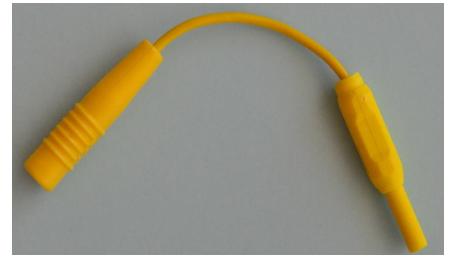

## Adaptateurs Divers

- 0022 ADAPTATEUR P/APPAREIL MEDATEC F.MEDATEC 4 BROCHES=>F.SECURITE LG 10cm
- 0024 ADAPTATEUR CONNECTEUR 2MM EN 4MM BLEU
- 0041 ADAPTATEUR FICHE DE SECURITE=>FICHE DE 2mm
- 3718 RACCORD P/2 CORDONS F.SECURITE MALE=>F.SECURITE FEMELLE LG ?
- 5106 ADAPTATEUR CORDON L4CM TRANSFORME CONNECTEUR Ø4MM EN FICHE SECURITE
- 5109 ADAPTATEUR FICHESECURITE MALE =>FICHE LAMELLE 2MM LG.5CM
- 5112 ADAPTATEUR FICHE SECURITE MALE=>FICHE SECURITE F. LG.5CM
- 5114S02 PROLONGATEUR SIMPLE F.SECURITE=>F.SECURITE MALE LG ?
- 5114S02BLINDE PROLONGATEUR BLINDE F.SECURITE =>F.SECURITE MALE LG ?
- 5115S02 PROLONGATEUR DOUBLE F.SECURITE=>F.SECURITE MALE LG.?
- 5116S02 PROLONGATEUR TRIPLE F.SECURITE=>F.SECURITE MALE LG?
- 5117S02 PROLONGATEUR SIMPLE FICHE MALE 4mm=>F.SECURITE LG A PRECISER
- 5118S02 PROLONGATEUR DOUBLE F.MALE 4mm=>F.SECURITE LG A PRECISER
- 5119S02 PROLONGATEUR TRIPLE F.MALE 4mm=>F.SECURITE LG A PRECISER

# Adaptateurs

0022

0024

0041

5106

5109

5112

5114S02