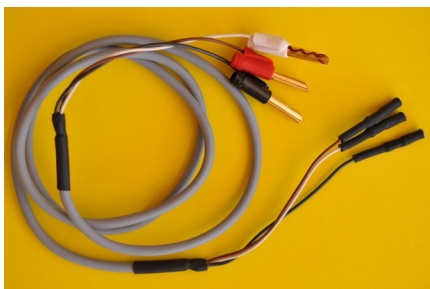

## Adaptateurs Divers

- 0022 ADAPTATEUR P/APPAREIL MEDATEC F.MEDATEC 4 BROCHES=>F.SECURITE LG 10cm
- 0024 ADAPTATEUR CONNECTEUR 2MM EN 4MM BLEU
- 0041 ADAPTATEUR FICHE DE SECURITE=>FICHE DE 2mm
- 3718 RACCORD P/2 CORDONS F.SECURITE MALE=>F.SECURITE FEMELLE LG ?
- 5106 ADAPTATEUR CORDON L4CM TRANSFORME CONNECTEUR Ø4MM EN FICHE SECURITE
- 5109 ADAPTATEUR FICHESECURITE MALE =>FICHE LAMELLE 2MM LG.5CM
- 5112 ADAPTATEUR FICHE SECURITE MALE=>FICHE SECURITE F. LG.5CM
- 5114S02 PROLONGATEUR SIMPLE F.SECURITE=>F.SECURITE MALE LG ?
- 5114S02BLINDE PROLONGATEUR BLINDE F.SECURITE =>F.SECURITE MALE LG ?
- 5115S02 PROLONGATEUR DOUBLE F.SECURITE=>F.SECURITE MALE LG.?
- 5116S02 PROLONGATEUR TRIPLE F.SECURITE=>F.SECURITE MALE LG?
- 5117S02 PROLONGATEUR SIMPLE FICHE MALE 4mm=>F.SECURITE LG A PRECISER
- 5118S02 PROLONGATEUR DOUBLE F.MALE 4mm=>F.SECURITE LG A PRECISER
- 5119S02 PROLONGATEUR TRIPLE F.MALE 4mm=>F.SECURITE LG A PRECISER

5114S02Blin-

5115S02

5116S02

5117S02

5119S020

5118S02

3718