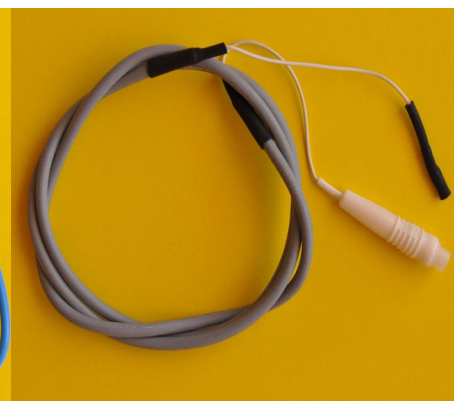

## Adaptateurs Divers

- 0022 ADAPTATEUR P/APPAREIL MEDATEC F.MEDATEC 4 BROCHES=>F.SECURITE LG 10cm
- 0024 ADAPTATEUR CONNECTEUR 2MM EN 4MM BLEU
- 0041 ADAPTATEUR FICHE DE SECURITE=>FICHE DE 2mm
- 3718 RACCORD P/2 CORDONS F.SECURITE MALE=>F.SECURITE FEMELLE LG ?
- 5106 ADAPTATEUR CORDON L4CM TRANSFORME CONNECTEUR Ø4MM EN FICHE SECURITE
- 5109 ADAPTATEUR FICHESECURITE MALE =>FICHE LAMELLE 2MM LG.5CM
- 5112 ADAPTATEUR FICHE SECURITE MALE=>FICHE SECURITE F. LG.5CM
- 5114S02 PROLONGATEUR SIMPLE F.SECURITE=>F.SECURITE MALE LG ?
- 5114S02BLINDE PROLONGATEUR BLINDE F.SECURITE =>F.SECURITE MALE LG ?
- 5115S02 PROLONGATEUR DOUBLE F.SECURITE=>F.SECURITE MALE LG.?
- 5116S02 PROLONGATEUR TRIPLE F.SECURITE=>F.SECURITE MALE LG?
- 5117S02 PROLONGATEUR SIMPLE FICHE MALE 4mm=>F.SECURITE LG A PRECISER
- 5118S02 PROLONGATEUR DOUBLE F.MALE 4mm=>F.SECURITE LG A PRECISER
- 5119S02 PROLONGATEUR TRIPLE F.MALE 4mm=>F.SECURITE LG A PRECISER

# Adaptateurs

0022

0024

0041

5106

5109

5112

5114S02