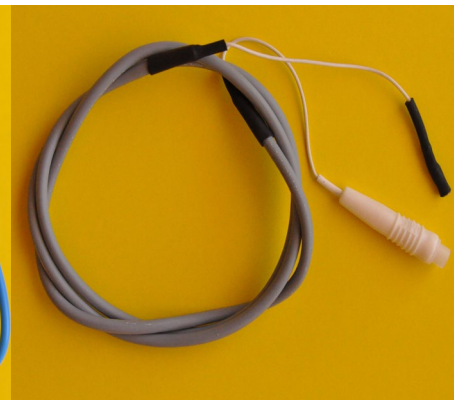

5114S02Blin-