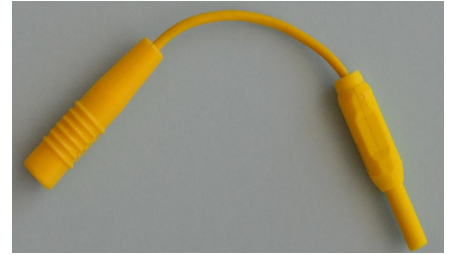

Adaptateurs Divers

- 0022 ADAPTATEUR P/APPAREIL MEDATEC F.MEDATEC 4 BROCHES=>F.SECURITE LG 10cm
- 0024 ADAPTATEUR CONNECTEUR 2MM EN 4MM BLEU
- 0041 ADAPTATEUR FICHE DE SECURITE=>FICHE DE 2mm
- 3718 RACCORD P/2 CORDONS F.SECURITE MALE=>F.SECURITE FEMELLE LG ?
- 5106 ADAPTATEUR CORDON L4CM TRANSFORME CONNECTEUR Ø4MM EN FICHE SECURITE
- 5109 ADAPTATEUR FICHESECURITE MALE =>FICHE LAMELLE 2MM LG.5CM
- 5112 ADAPTATEUR FICHE SECURITE MALE=>FICHE SECURITE F. LG.5CM
- 5114S02 PROLONGATEUR SIMPLE F.SECURITE=>F.SECURITE MALE LG ?
- 5114S02BLINDE PROLONGATEUR BLINDE F.SECURITE =>F.SECURITE MALE LG ?
- 5115S02 PROLONGATEUR DOUBLE F.SECURITE=>F.SECURITE MALE LG.?
- 5116S02 PROLONGATEUR TRIPLE F.SECURITE=>F.SECURITE MALE LG?
- 5117S02 PROLONGATEUR SIMPLE FICHE MALE 4mm=>F.SECURITE LG A PRECISER
- 5118S02 PROLONGATEUR DOUBLE F.MALE 4mm=>F.SECURITE LG A PRECISER
- 5119S02 PROLONGATEUR TRIPLE F.MALE 4mm=>F.SECURITE LG A PRECISER

Adaptateurs

0022

0024

0041

5106

5109

5112

5114S02