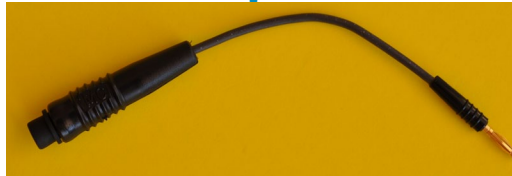

Adaptateurs Divers

- 0022 ADAPTATEUR P/APPAREIL MEDATEC F.MEDATEC 4 BROCHES=>F.SECURITE LG 10cm
- 0024 ADAPTATEUR CONNECTEUR 2MM EN 4MM BLEU
- 0041 ADAPTATEUR FICHE DE SECURITE=>FICHE DE 2mm
- 3718 RACCORD P/2 CORDONS F.SECURITE MALE=>F.SECURITE FEMELLE LG ?
- 5106 ADAPTATEUR CORDON L4CM TRANSFORME CONNECTEUR Ø4MM EN FICHE SECURITE
- 5109 ADAPTATEUR FICHESECURITE MALE =>FICHE LAMELLE 2MM LG.5CM
- 5112 ADAPTATEUR FICHE SECURITE MALE=>FICHE SECURITE F. LG.5CM
- 5114S02 PROLONGATEUR SIMPLE F.SECURITE=>F.SECURITE MALE LG ?
- 5114S02BLINDE PROLONGATEUR BLINDE F.SECURITE =>F.SECURITE MALE LG ?
- 5115S02 PROLONGATEUR DOUBLE F.SECURITE=>F.SECURITE MALE LG.?
- 5116S02 PROLONGATEUR TRIPLE F.SECURITE=>F.SECURITE MALE LG?
- 5117S02 PROLONGATEUR SIMPLE FICHE MALE 4mm=>F.SECURITE LG A PRECISER
- 5118S02 PROLONGATEUR DOUBLE F.MALE 4mm=>F.SECURITE LG A PRECISER
- 5119S02 PROLONGATEUR TRIPLE F.MALE 4mm=>F.SECURITE LG A PRECISER

Adaptateurs

0022

0024

0041

5106

5109

5112

5114S02