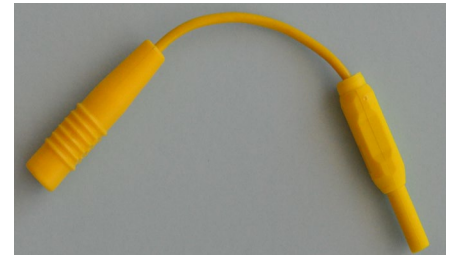

Adaptateurs Divers

- 0022 ADAPTATEUR P/APPAREIL MEDATEC F.MEDATEC 4 BROCHES=>F.SECURITE LG 10cm
- 0024 ADAPTATEUR CONNECTEUR 2MM EN 4MM BLEU
- 0041 ADAPTATEUR FICHE DE SECURITE=>FICHE DE 2mm
- 3718 RACCORD P/2 CORDONS F.SECURITE MALE=>F.SECURITE FEMELLE LG ?
- 5106 ADAPTATEUR CORDON L4CM TRANSFORME CONNECTEUR Ø4MM EN FICHE SECURITE
- 5109 ADAPTATEUR FICHESECURITE MALE =>FICHE LAMELLE 2MM LG.5CM
- 5112 ADAPTATEUR FICHE SECURITE MALE=>FICHE SECURITE F. LG.5CM
- 5114S02 PROLONGATEUR SIMPLE F.SECURITE=>F.SECURITE MALE LG ?
- 5114S02BLINDE PROLONGATEUR BLINDE F.SECURITE =>F.SECURITE MALE LG ?
- 5115S02 PROLONGATEUR DOUBLE F.SECURITE=>F.SECURITE MALE LG.?
- 5116S02 PROLONGATEUR TRIPLE F.SECURITE=>F.SECURITE MALE LG?
- 5117S02 PROLONGATEUR SIMPLE FICHE MALE 4mm=>F.SECURITE LG A PRECISER
- 5118S02 PROLONGATEUR DOUBLE F.MALE 4mm=>F.SECURITE LG A PRECISER
- 5119S02 PROLONGATEUR TRIPLE F.MALE 4mm=>F.SECURITE LG A PRECISER

Adaptateurs

0022

0024

0041

5106

5109

5112

5114S02