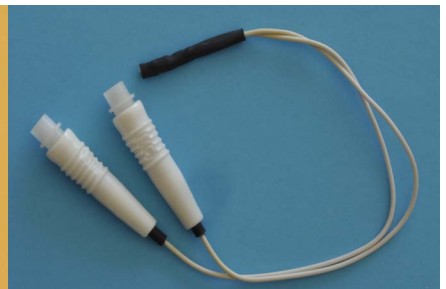

## Adaptateurs Divers

- 0022 ADAPTATEUR P/APPAREIL MEDATEC F.MEDATEC 4 BROCHES=>F.SECURITE LG 10cm
- 0024 ADAPTATEUR CONNECTEUR 2MM EN 4MM BLEU
- 0041 ADAPTATEUR FICHE DE SECURITE=>FICHE DE 2mm
- 3718 RACCORD P/2 CORDONS F.SECURITE MALE=>F.SECURITE FEMELLE LG ?
- 5106 ADAPTATEUR CORDON L4CM TRANSFORME CONNECTEUR Ø4MM EN FICHE SECURITE
- 5109 ADAPTATEUR FICHESECURITE MALE =>FICHE LAMELLE 2MM LG.5CM
- 5112 ADAPTATEUR FICHE SECURITE MALE=>FICHE SECURITE F. LG.5CM
- 5114S02 PROLONGATEUR SIMPLE F.SECURITE=>F.SECURITE MALE LG ?
- 5114S02BLINDE PROLONGATEUR BLINDE F.SECURITE =>F.SECURITE MALE LG ?
- 5115S02 PROLONGATEUR DOUBLE F.SECURITE=>F.SECURITE MALE LG.?
- 5116S02 PROLONGATEUR TRIPLE F.SECURITE=>F.SECURITE MALE LG?
- 5117S02 PROLONGATEUR SIMPLE FICHE MALE 4mm=>F.SECURITE LG A PRECISER
- 5118S02 PROLONGATEUR DOUBLE F.MALE 4mm=>F.SECURITE LG A PRECISER
- 5119S02 PROLONGATEUR TRIPLE F.MALE 4mm=>F.SECURITE LG A PRECISER

5114S02Blin-

5115S02

5116S02

5117S02

5119S020

5118S02

3718