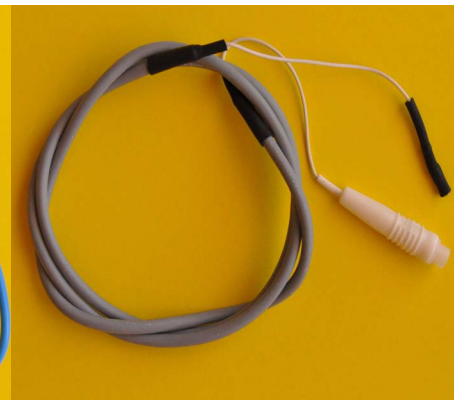

## Adaptateurs Divers

- 0022 ADAPTATEUR P/APPAREIL MEDATEC F.MEDATEC 4 BROCHES=>F.SECURITE LG 10cm
- 0024 ADAPTATEUR CONNECTEUR 2MM EN 4MM BLEU
- 0041 ADAPTATEUR FICHE DE SECURITE=>FICHE DE 2mm
- 3718 RACCORD P/2 CORDONS F.SECURITE MALE=>F.SECURITE FEMELLE LG ?
- 5106 ADAPTATEUR CORDON L4CM TRANSFORME CONNECTEUR Ø4MM EN FICHE SECURITE
- 5109 ADAPTATEUR FICHESECURITE MALE =>FICHE LAMELLE 2MM LG.5CM
- 5112 ADAPTATEUR FICHE SECURITE MALE=>FICHE SECURITE F. LG.5CM
- 5114S02 PROLONGATEUR SIMPLE F.SECURITE=>F.SECURITE MALE LG ?
- 5114S02BLINDE PROLONGATEUR BLINDE F.SECURITE =>F.SECURITE MALE LG ?
- 5115S02 PROLONGATEUR DOUBLE F.SECURITE=>F.SECURITE MALE LG.?
- 5116S02 PROLONGATEUR TRIPLE F.SECURITE=>F.SECURITE MALE LG?
- 5117S02 PROLONGATEUR SIMPLE FICHE MALE 4mm=>F.SECURITE LG A PRECISER
- 5118S02 PROLONGATEUR DOUBLE F.MALE 4mm=>F.SECURITE LG A PRECISER
- 5119S02 PROLONGATEUR TRIPLE F.MALE 4mm=>F.SECURITE LG A PRECISER

# Adaptateurs

0022

0024

0041

5106

5109

5112

5114S02