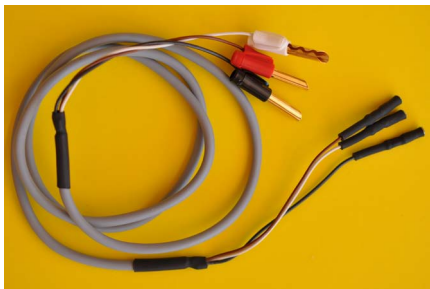

## Adaptateurs Divers

- 0022 ADAPTATEUR P/APPAREIL MEDATEC F.MEDATEC 4 BROCHES=>F.SECURITE LG 10cm
- 0024 ADAPTATEUR CONNECTEUR 2MM EN 4MM BLEU
- 0041 ADAPTATEUR FICHE DE SECURITE=>FICHE DE 2mm
- 3718 RACCORD P/2 CORDONS F.SECURITE MALE=>F.SECURITE FEMELLE LG ?
- 5106 ADAPTATEUR CORDON L4CM TRANSFORME CONNECTEUR Ø4MM EN FICHE SECURITE
- 5109 ADAPTATEUR FICHESECURITE MALE =>FICHE LAMELLE 2MM LG.5CM
- 5112 ADAPTATEUR FICHE SECURITE MALE=>FICHE SECURITE F. LG.5CM
- 5114S02 PROLONGATEUR SIMPLE F.SECURITE=>F.SECURITE MALE LG ?
- 5114S02BLINDE PROLONGATEUR BLINDE F.SECURITE =>F.SECURITE MALE LG ?
- 5115S02 PROLONGATEUR DOUBLE F.SECURITE=>F.SECURITE MALE LG.?
- 5116S02 PROLONGATEUR TRIPLE F.SECURITE=>F.SECURITE MALE LG?
- 5117S02 PROLONGATEUR SIMPLE FICHE MALE 4mm=>F.SECURITE LG A PRECISER
- 5118S02 PROLONGATEUR DOUBLE F.MALE 4mm=>F.SECURITE LG A PRECISER
- 5119S02 PROLONGATEUR TRIPLE F.MALE 4mm=>F.SECURITE LG A PRECISER

5114S02Blin-

5115S02

5116S02

5117S02

5119S020

5118S02

3718