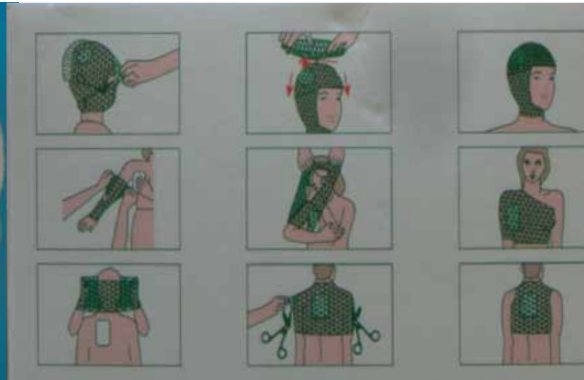

Casques à Lanières et Maintien