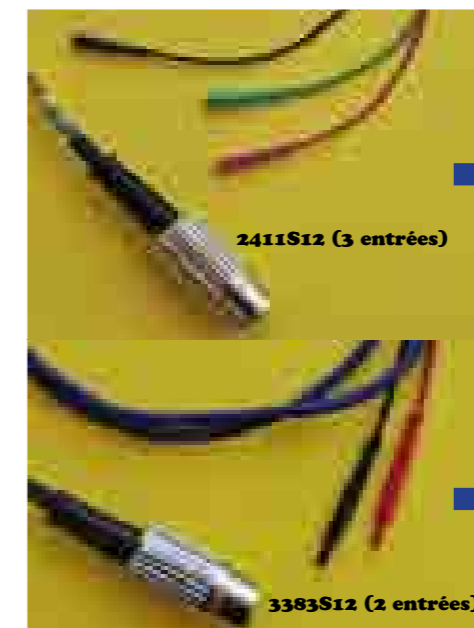

2411S12 (3 entrées)

3383S12 (2 entrées)

3382Sxx (3 entrées)
3383Sxx (2 entrées)

Electrodes compatibles

Electrodes compatibles

Sommaire

m.e.i.

901 Av. Alphonse Lavallée
ZI TOULON Est
83210 LA FARLEDE Fr

Tél : +33.4.94.36.06.40 ; Fax +33.4.94.36.06.76
eMail : mei@mei-france.fr ; Site www.mei-france.fr

Contact

m.e.i.

901 Av. Alphonse Lavallée
ZI TOULON Est
83210 LA FARLEDE Fr

Tél : +33.4.94.36.06.40 ; Fax +33.4.94.36.06.76
eMail : mei@mei-france.fr ; Site www.mei-france.fr

Contact