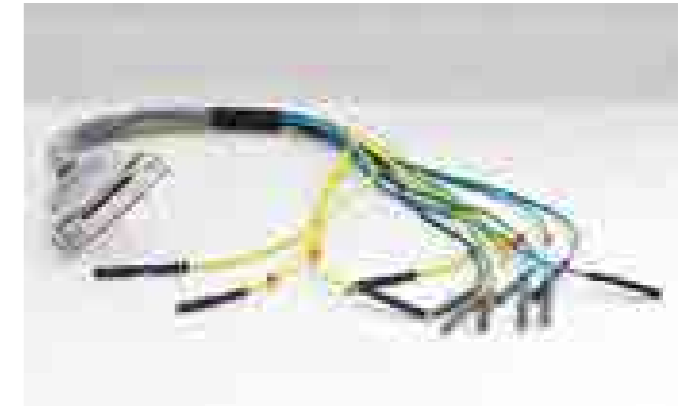

Cordons

Cordons Divers

Tresses-Adaptateurs à la demande