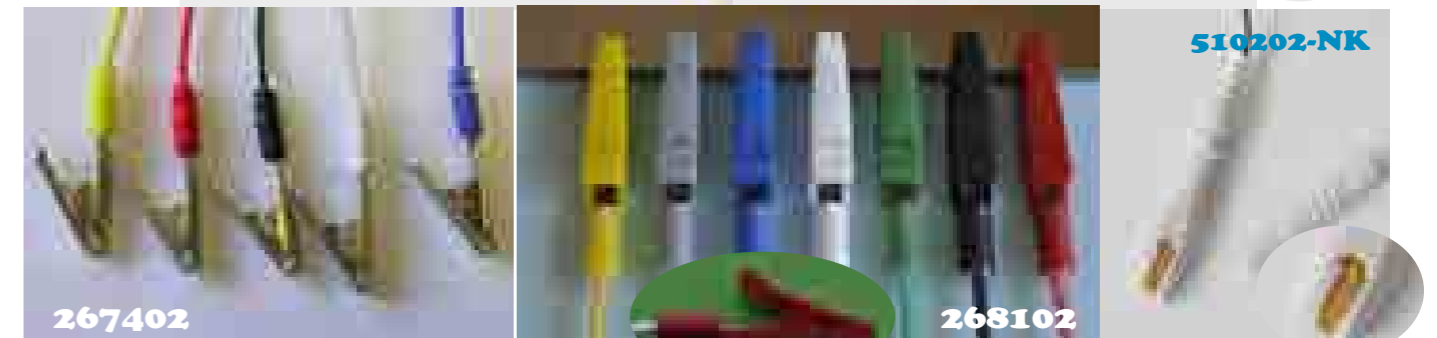

267402

268102